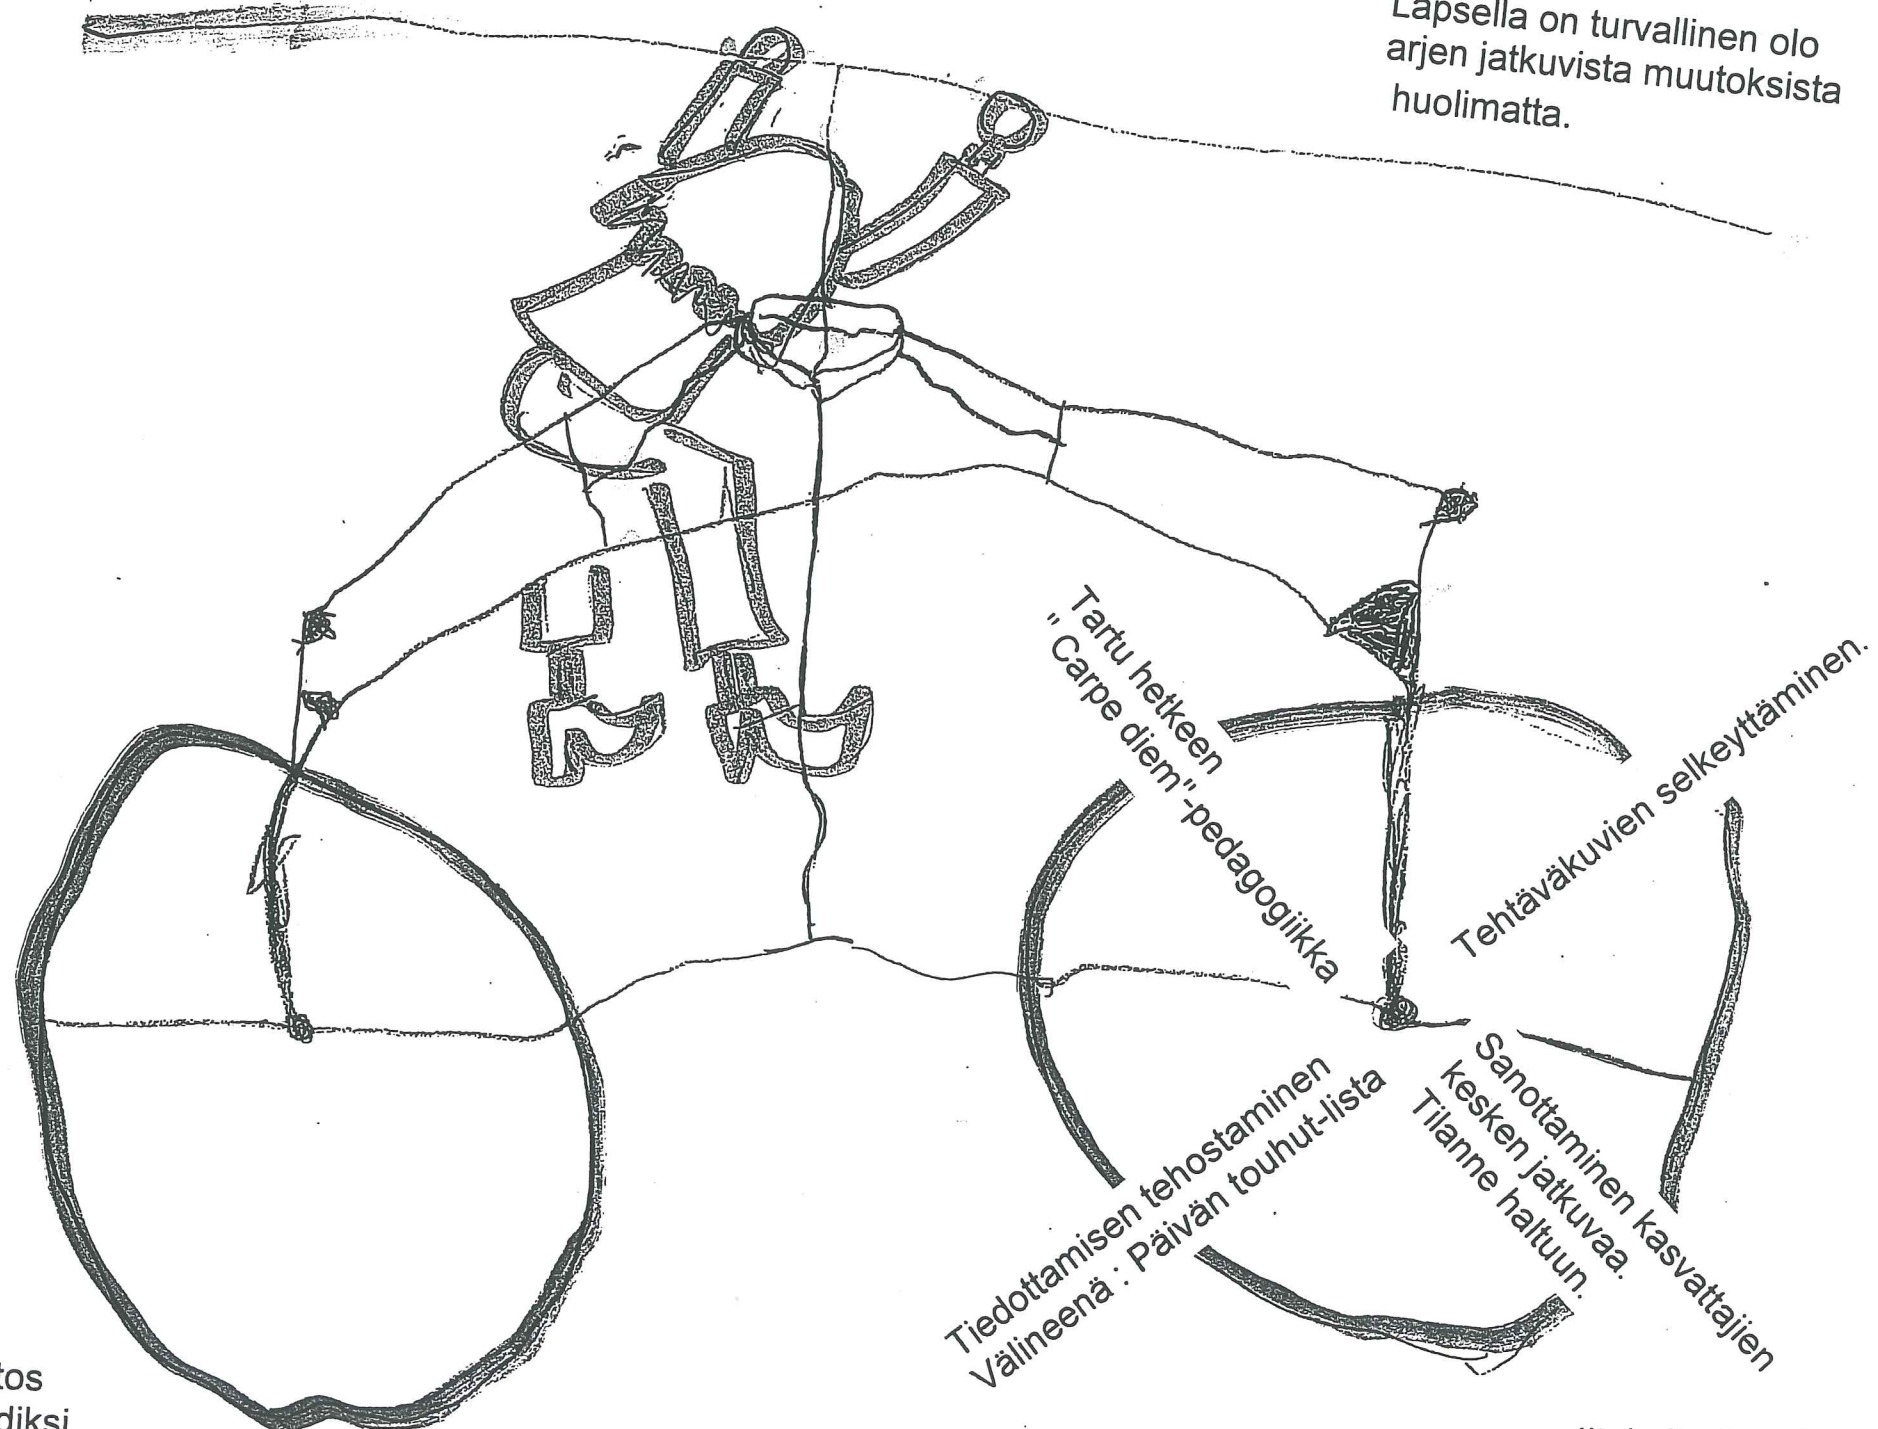

# MITEN SELKEYTTÄÄ KASVATTJAN ROOLIA PERUSTYÖSSÄ?

VUOROHOIDON KAAOS  
Muutosta aamusta iltaan  
Työvuorot ja lasten hoitoajat  
vaihtelevat 6.30-21.30

MOTIIVI:  
Lapsella on turvallinen olo  
arjen jatkuvista muutoksista  
huolimatta.

Syksyllä 2010 toiminnan muutos  
iltahoitoa tarjoavaksi päiväkodiksi  
(6.30- 21.30 )

Iltahoito Ilmarisen päiväkodilla päättyy  
syksyllä 2012.