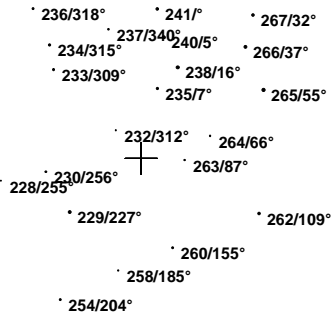

# 261

Foto-sp: Pine  
Foto-height: 12.1 m  
Foto-d13: 13.5 cm

sn:o 262 Strip: 2 Plot: 7B